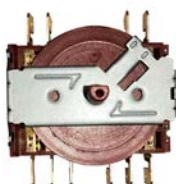

SE949

5057021010 SUITS BOSCH
AEG BAUKNECHT
simmerstat

SE950

5055021100 SUITS BOSCH
AEG BAUKNECHT
simmerstat

SE952

EGO - 5055071100
simmerstat

SE953

ROTISSERIE MOTOR