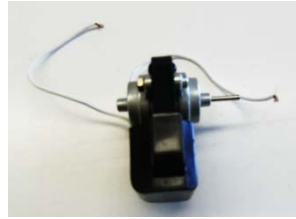

RF905

Fan Motor Suits Fisher
Paykel FP877730